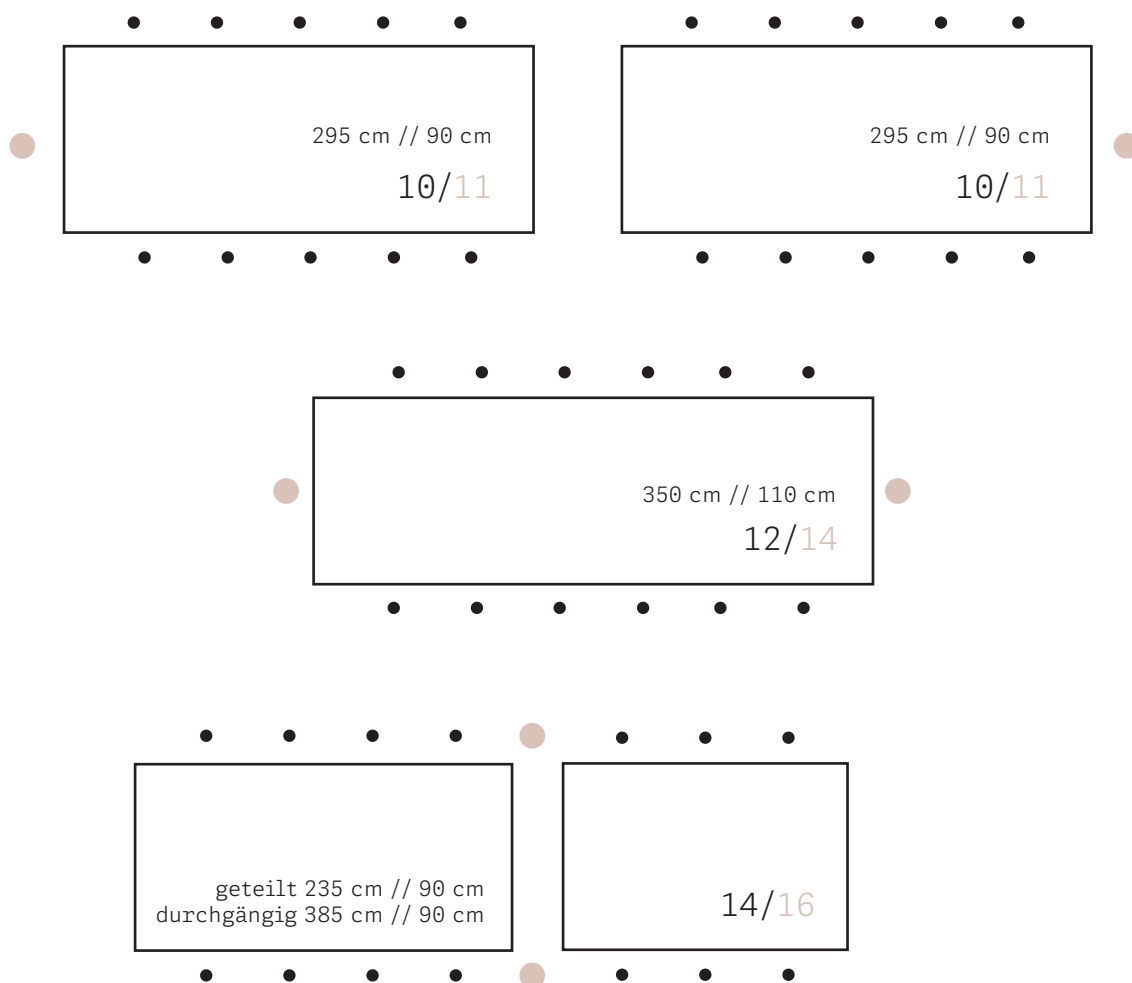

Tischplan Panorama

98/105

Hochtisch 235 cm // 90 cm

Hochtisch 220 cm // 90 cm

Rundtische d 130 cm

Hochtisch 220 cm // 90 cm

Hochtisch 235 cm // 90 cm

Bar & Tanzfläche

Discokugel, Hausanlage mit Spotify,
Stromanschluss für Musikanlage,
Mikrofon, Beamer und Leinwand

Tischplan Vinothek

Hier kannst du den
[Tischplan](#) downloaden