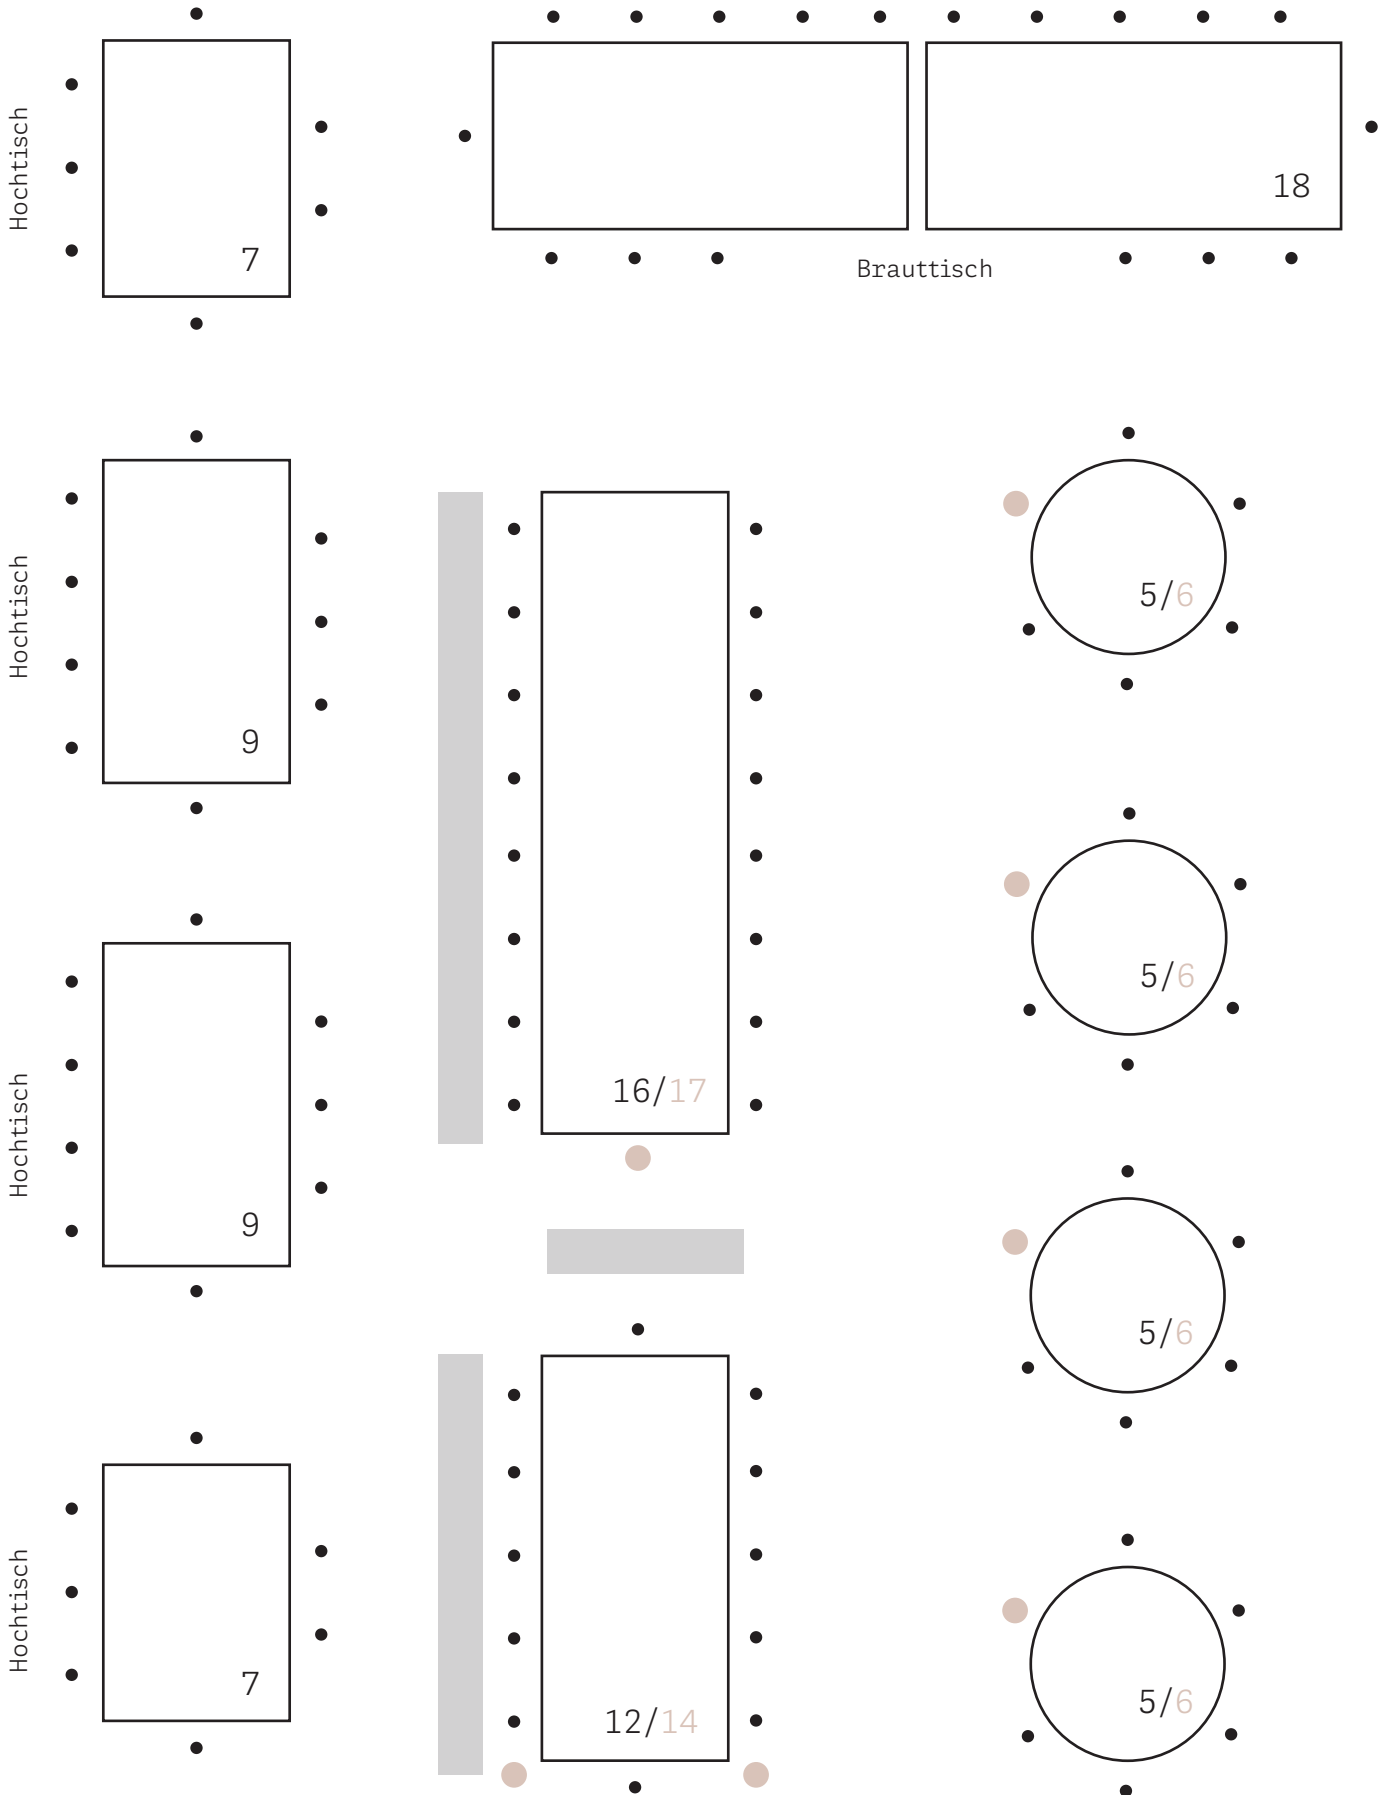

Tischplan Panorama

98/105

Bar & Tanzfläche

Discokugel, Hausanlage mit Spotify,
Stromanschluss für Musikanlage, Mikro-
fon, Beamer und Leinwand

Tischplan Vinothek

Hier kannst du den [Tischplan](#) downloaden